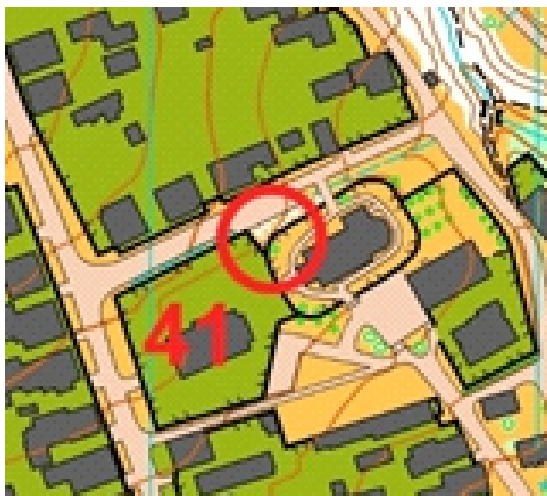

Liptovská Teplička

Mierka
1: 5000
e=5m

Spracoval: Robert Miček
o.map.micke@gmail.com

Platnosť do 31.1.2022

Štart S1 je na parkovisku pri fare
v Liptovskej Tepličke

číslo písmeno

51		roh lesa
52		vodné kolo
53		roh plota
54		strom

číslo
písmeno

55	56	57	58	59	60

mostík
roh plota
strom
altánok
strom
kópka

Aktivita „POHYBOM SI MA NÁJDI“

Liptovská Teplička

Ppohybová aktivita je zameraná na pohyb v prírode s prvkami orientácie a je určená pre všetky vekové kategórie a skupiny, ktoré majú radi dobrodružstvo, zábavu a aktívny pohyb.

Každé KS je v teréne označené takto:

Úlohou je navštíviť všetky kontrolné stanovišťa (ďalej len KS) v teréne, ktoré sú zakreslené na mape.

KS má svoj kód a písmeno. Číselný kód (napr.31) slúži na potvrdenie správnosti nájdenia KS v teréne, nakoľko sa v teréne nachádzajú i iné KS a nie vždy ste si istý, či ste na správnom KS. Po nájdení KS pomocou mapy si odfoťte alebo zapíšte písmeno, ktoré sa na KS nachádza. Vpíšte písmeno do tabuľky na mape a choďte s vyplnenou tabuľkou do prevádzky „Šikovní Slováci“ v Liptovskej Tepličke (Teplická 346/10; denne 8:00 – 16:00, Jozef Ďurica, tel. 0940 073 246), kde mapu ukážete a získate darček od 1. decembra 2020 do 31. januára 2022. Vyplnené mapy, za ktoré ste odmeny už získali, prosíme odfoťiť a poslať na tatry.podhorie@gmail.com, predmet „Liptovská Teplička“ - 2.februára 2022 vyžrebujeme výhercu, ktorý získa fotoobraz na plátne!

Začiatok orientácie (začiatok aktivity alebo štart) je na parkovisku pred farou v Liptovskej Tepličke. Štart je na mape označený fialovým trojuholníkom S1.

Pohyb medzi KS je ľubovoľný bez časového limitu.