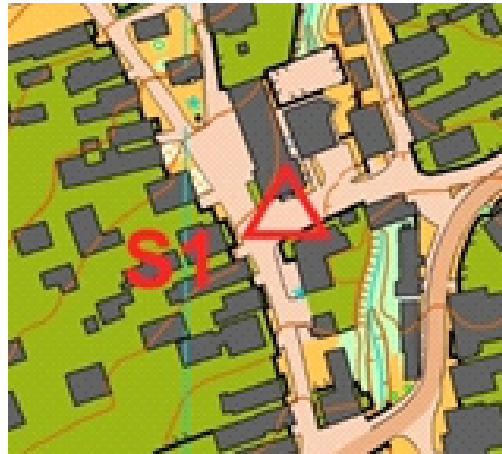

Liptovská Teplička

Mierka
1: 5000
e=5m

Spracoval: Robert Miček
o.map.micke@gmail.com

Platnosť do 31.1.2022

Štart S1 je na parkovisku pri fare
v Liptovskej Tepličke

číslo písmeno

51		roh lesa
52		vodné kolo
53		roh plota
54		strom

číslo
písmeno

55	56	57	58	59	60

mostík
roh plota
strom
altánok
strom
kópka

Aktivita „POHYBOM SI MA NÁJDI“

Liptovská Teplička

Ppohybová aktivita je zameraná na pohyb v prírode s prvkami orientácie a je určená pre všetky vekové kategórie a skupiny, ktoré majú radi dobrodružstvo, zábavu a aktívny pohyb.

Každé KS je v teréne označené takto:

Úlohou je navštíviť všetky kontrolné stanovišťa (ďalej len KS) v teréne, ktoré sú zakreslené na mape.

KS má svoj kód a písmeno. Číselný kód (napr.31) slúži na potvrdenie správnosti nájdenia KS v teréne, nakoľko sa v teréne nachádzajú i iné KS a nie vždy ste si istý, či ste na správnom KS. Po nájdení KS pomocou mapy si odfoťte alebo zapíšte písmeno, ktoré sa na KS nachádza. Vpíšte písmeno do tabuľky na mape a choďte s vyplnenou tabuľkou do prevádzky „Šikovní Slováci“ v Liptovskej Tepličke (Teplická 346/10; denne 8:00 – 16:00, Jozef Ďurica, tel. 0940 073 246), kde mapu ukážete a získate darček od 1. decembra 2020 do 31. januára 2022. Vyplnené mapy, za ktoré ste odmeny už získali, prosíme odfoťiť a poslať na tatry.podhorie@gmail.com, predmet „Liptovská Teplička“ - 2.februára 2022 vyžrebujeme výhercu, ktorý získa fotoobraz na plátne!

Začiatok orientácie (začiatok aktivity alebo štart) je na parkovisku pred farou v Liptovskej Tepličke. Štart je na mape označený fialovým trojuholníkom S1.

Pohyb medzi KS je ľubovoľný bez časového limitu.