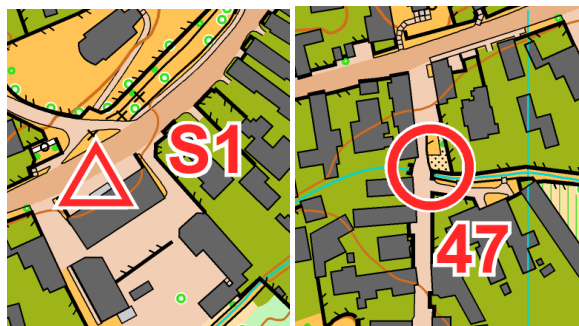

Aktivita „POHYBOM SI MA NÁJDI“

VERNÁR

Pohybová aktivita je zameraná na pohyb v prírode s prvkami orientácie a je určená pre všetky vekové kategórie a skupiny, ktoré majú radi dobrodružstvo, zábavu a aktívny pohyb. Úlohou je navštíviť všetky kontrolné stanovišťa (ďalej len KS) v teréne, ktoré sú zakreslené na mape. Každé KS je v teréne označené takto:

KS má svoj kód a písmeno. Číselný kód (napr.31) slúži na potvrdenie správnosti nájdenia KS v teréne, nakoľko sa v teréne nachádzajú i iné KS a nie vždy ste si istý, či ste na správnom KS. Po nájdení KS pomocou mapy si odfoťte alebo zapíšte písmeno, ktoré sa na KS nachádza. Vpíšte písmeno do tabuľky na mape a postupne vyplníte tajničku! Pohyb medzi KS je ľubovoľný bez časového limitu. Vyplnené mapy prosíme odfoťiť a poslať na tatry.podhorie@gmail.com do 30.septembra 2022. Už 1.októbra 2022 vyžrebujeme 20 výhercov, ktorí získajú hrnček s fotografiou Vernára! Začiatok orientácie (začiatok aktivity alebo štart) je pred Obecným úradom vo Vernári. Štart je na mape označený fialovým trojuholníkom S1.