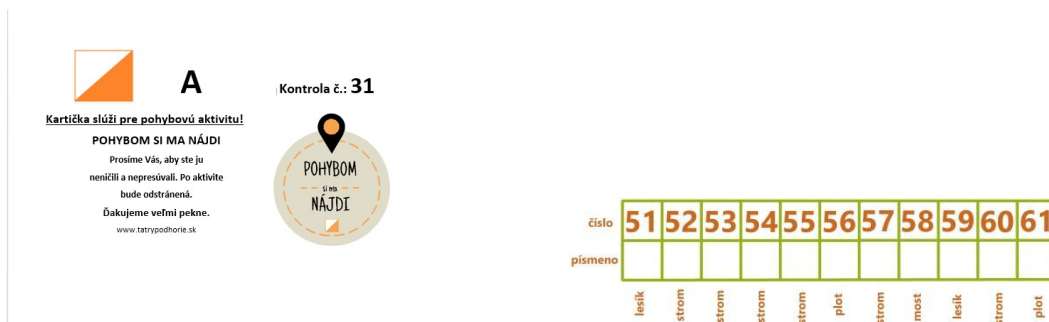

Aktivita „POHYBOM SI MA NÁJDI“

Veľký Slavkov

Pohybová aktivita je zameraná na pohyb v prírode s prvkami orientácie a je určená pre všetky vekové kategórie a skupiny, ktoré majú radi dobrodružstvo, zábavu a aktívny pohyb. Úlohou je navštíviť všetky kontrolné stanovišťa (ďalej len KS) v teréne, ktoré sú zakreslené na mape. Každé KS je v teréne označené takto:

KS má svoj kód a písmeno. Číselný kód (napr.31) slúži na potvrdenie správnosti nájdenia KS v teréne, nakoľko sa v teréne nachádzajú i iné KS a nie vždy ste si istý, či ste na správnom KS. Po nájdení KS pomocou mapy si odfoťte alebo zapíšte písmeno, ktoré sa na KS nachádza. Vpíšte písmeno do tabuľky na mape a postupne vyplníte tajničku! Pohyb medzi KS je ľubovoľný bez časového limitu. Vyplnené mapy prosíme odfoťiť a poslať na tatry.podhorie@gmail.com, predmet „Veľký Slavkov“ do 30.septembra 2022. Už 1.októbra 2022 vyžrebujeme 20 výhercov, ktorí získajú hrnček s fotografiou Veľkého Slavkova! Začiatok orientácie (začiatok aktivity alebo štart) je pred Obecným úradom vo Veľkom Slavkove. Štart je na mape označený fialovým trojuholníkom S1.