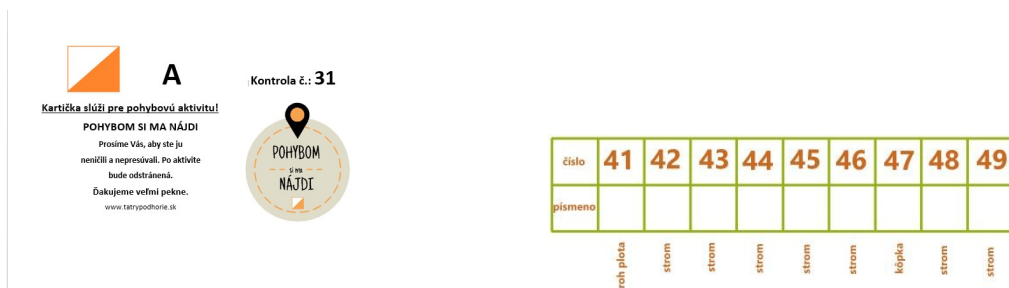

Aktivita „POHYBOM SI MA NÁJDI“

Veľká Lomnica

Pohybová aktivita je zameraná na pohyb v prírode s prvkami orientácie a je určená pre všetky vekové kategórie a skupiny, ktoré majú radi dobrodružstvo, zábavu a aktívny pohyb. Úlohou je navštíviť všetky kontrolné stanovišťa (ďalej len KS) v teréne, ktoré sú zakreslené na mape. Každé KS je v teréne označené takto:

KS má svoj kód a písmeno. Číselný kód (napr.31) slúži na potvrdenie správnosti nájdania KS v teréne, nakoľko sa v teréne nachádzajú i iné KS a nie vždy ste si istý, či ste na správnom KS. Po nájdení KS pomocou mapy si odfoťte alebo zapíšte písmeno, ktoré sa na KS nachádza. Vpíšte písmeno do tabuľky na mape a postupne vyplníte tajničku! Pohyb medzi KS je ľubovoľný bez časového limitu. Vyplnené mapy prosíme odfoťiť a poslať na tatry.podhorie@gmail.com, predmet „Veľká Lomnica“ do 30.septembra 2022. Už 1.októbra 2022 vyžrebujeme 20 výhercov, ktorí získajú hrnček s fotografiou Veľkej Lomnice! Začiatok orientácie (začiatok aktivity alebo štart) je pred Penziónom Víchrica vo Veľkej Lomnici. Štart je na mape označený fialovým trojuholníkom S1.