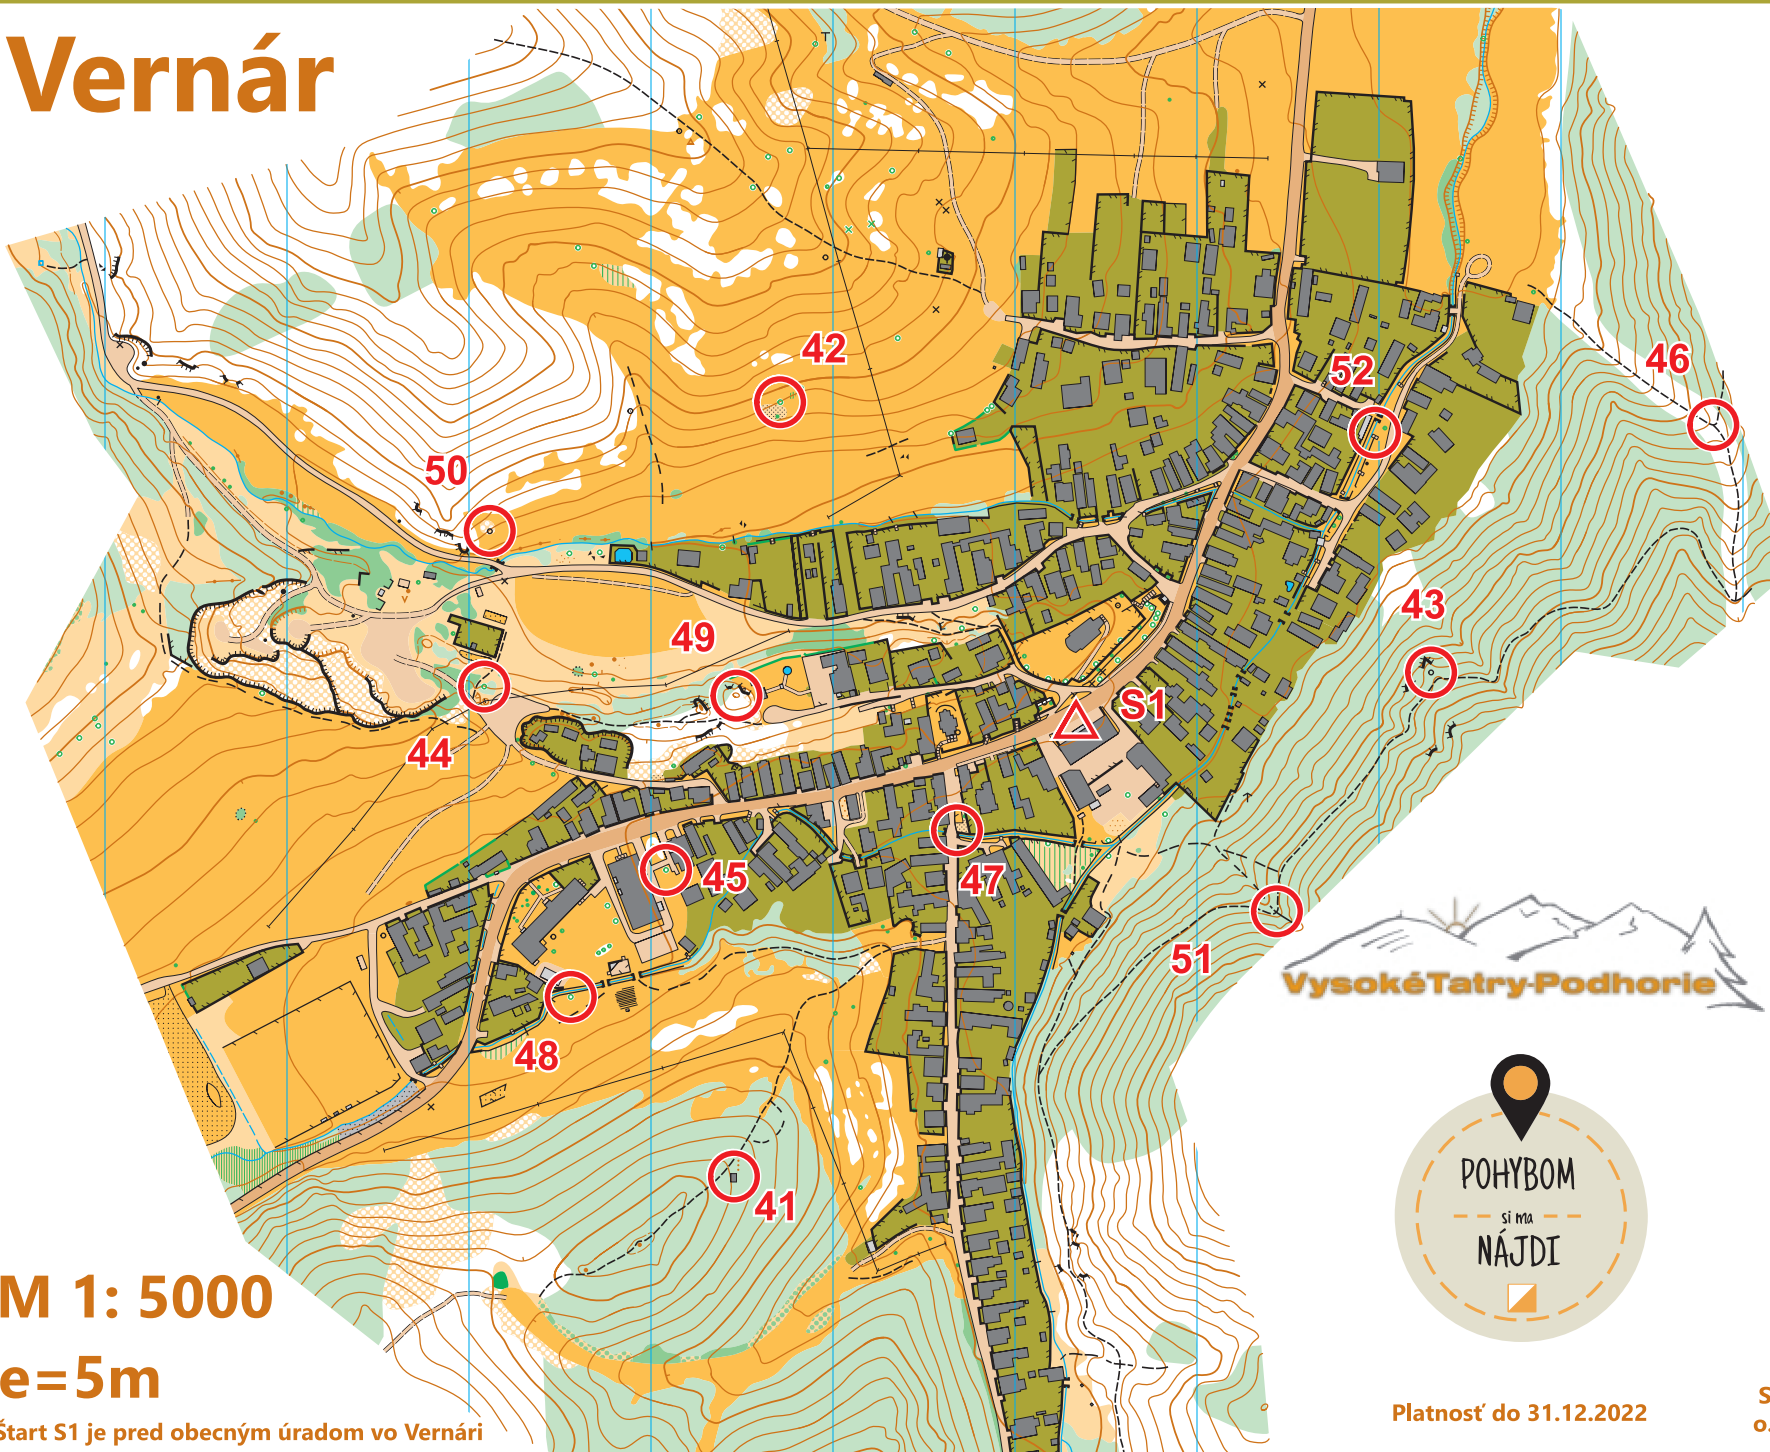

# Vernár

číslo	písmeno	
41		bunker
42		strom
43		lavička
44		strom
45		strom
46		križovatka
47		plot
48		strom
49		kôpka
50		križ
51		križovatka
52		schody

M 1: 5000  
e=5m

Štart S1 je pred obecným úradom vo Vernári